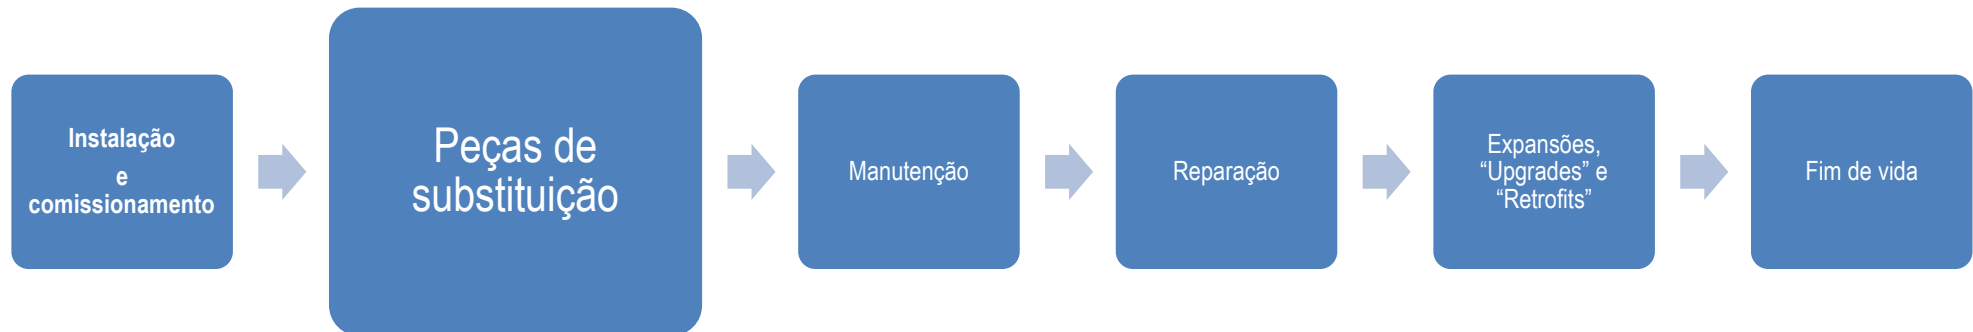

Segurança, Sinalização e Acessórios Eléctricos, Lda.

Sinalização Horizontal

Engenharia

Sist. de carreg. de veiculos eléc.

Oferta global de sistemas de carregamento de veículos eléctricos (SCVE)

• Instalação e comissionamento dos SCVE de acordo com a normalização Internacional e em parceria oficial com o fabricante.

• O projecto dos SCVE é gerido pela ProCPMC Engenharia, numa solução “chave na mão”. Disponibilizamos uma oferta global de soluções e serviços para a mobilidade rodoviária.

• Após a instalação, a colocação em funcionamento é assegurada por um engenheiro da ProCPMC Engenharia.